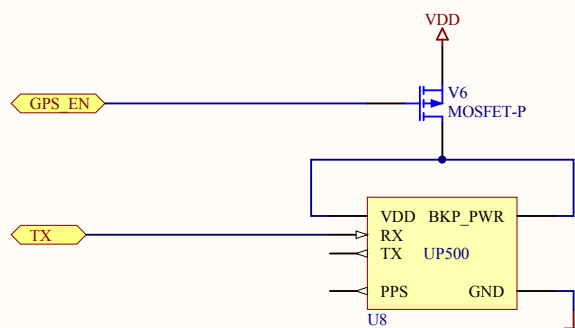

Energieversorgung der Ackerplatine

Title Energieversorgung		
Size A4	Number DA IoT-LPWC	Revision 3
Date: 02.04.2015	Sheet 2 of 8	
File: C:\Users\...\energieversorgung.SchDoc	Drawn By: Köfinger Michael	

Funkverbindung

ZigBee

GPS

Title			
Funkverbindung			
Size	Number	Revision	
A4	DA IoT-LPWC	2	
Date:	02.04.2015	Sheet 8 of 8	
File:	C:\Users\...funkverbinung.SchDoc	Drawn By: Köfinger Michael	

Title		
Solar Harvester LTC3105		
Size	Number	Revision
A4	DA IoT-LPWC	1
Date:	02.04.2015	Sheet 3 of 8
File:	C:\Users\...\LTC3105.SchDoc	Drawn By: Köfinger Michael