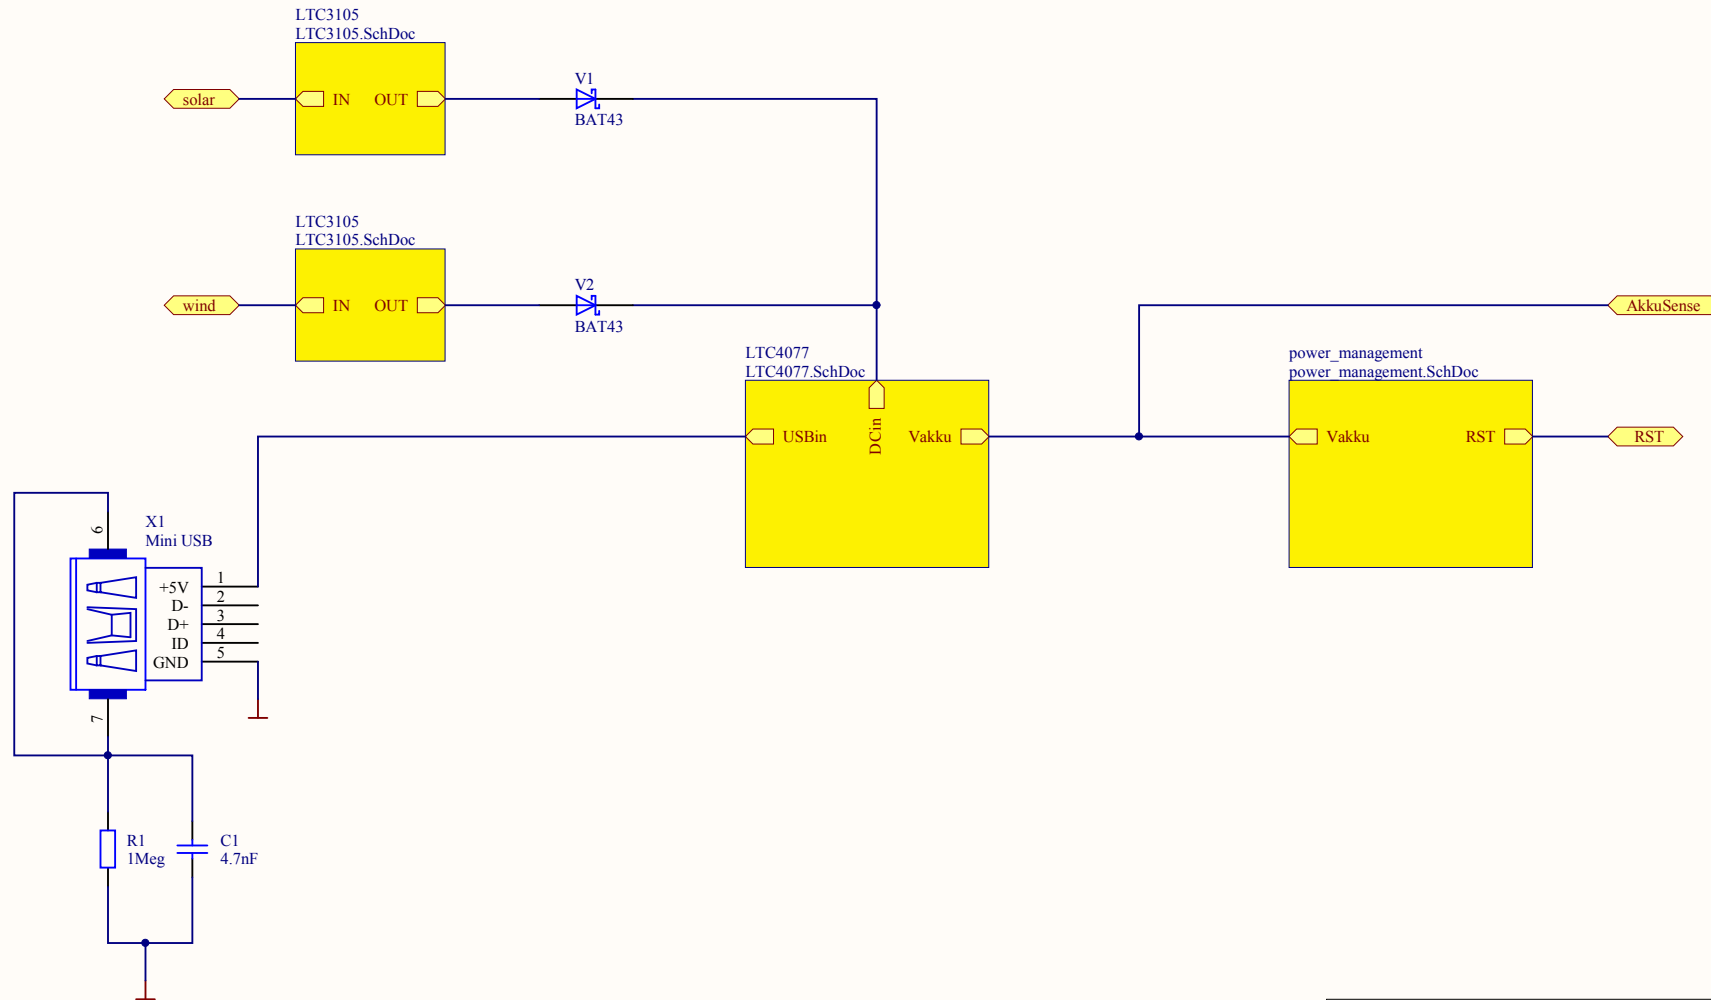

Energieversorgung der Ackerplatine

Title Energieversorgung		
Size A4	Number DA IoT-LPWC	Revision 3
Date: 02.04.2015	Sheet 2 of 8	
File: C:\Users\...\energieversorgung.SchDoc	Drawn By: Köfinger Michael	

Funkverbindung

ZigBee

GPS

Title			
Funkverbindung			
Size	Number	Revision	
A4	DA IoT-LPWC	2	
Date:	02.04.2015	Sheet 8 of 8	
File:	C:\Users\...funkverbinung.SchDoc	Drawn By: Köfinger Michael	

Title		
Solar Harvester LTC3105		
Size	Number	Revision
A4	DA IoT-LPWC	1
Date:	02.04.2015	Sheet 3 of 8
File:	C:\Users\...\LTC3105.SchDoc	Drawn By: Köfinger Michael