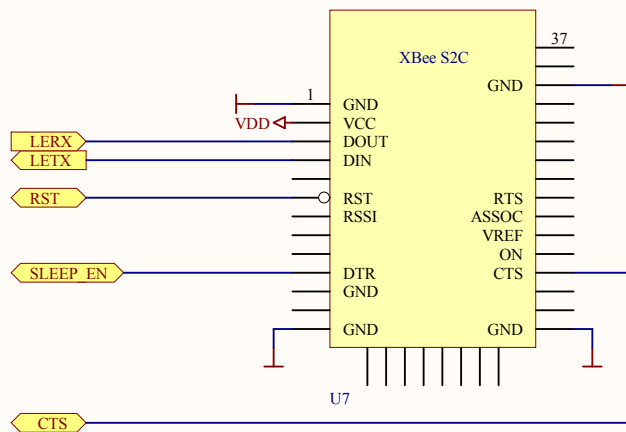

Energieversorgung der Ackerplatine

Title Energieversorgung		
Size A4	Number DA IoT-LPWC	Revision 3
Date: 02.04.2015	Sheet 2 of 8	
File: C:\Users\...\energieversorgung.SchDoc	Drawn By: Köfinger Michael	

Funkverbindung

ZigBee

GPS

Title			
Funkverbindung			
Size	Number	Revision	
A4	DA IoT-LPWC	2	
Date:	02.04.2015	Sheet 8 of 8	
File:	C:\Users\...funkverbinung.SchDoc	Drawn By: Köfinger Michael	

Title		
Solar Harvester LTC3105		
Size	Number	Revision
A4	DA IoT-LPWC	1
Date:	02.04.2015	Sheet 3 of 8
File:	C:\Users\...\LTC3105.SchDoc	Drawn By: Köfinger Michael